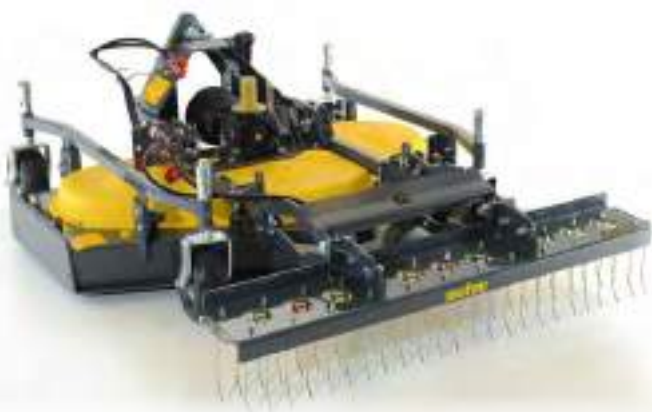

Über die höhenverstellbaren Laufräder kannst du auf einfache Weise die Schnitthöhe des Mähdecks zwischen 28 und 119 mm regulieren. Egal ob Parkanlagen, Sportplätze oder sonstige Grünflächen, mit dem MOW-160 ist sauberer Grassychnitt und damit ein perfektes Mähergebnis garantiert.

Adjustable cutting height

The height-adjustable wheels allow you to easily regulate the cutting height of the mowing deck between 28 and 119 mm. Whether parks, sports fields or other green areas, with the MOW-160 clean grass cut and thus a perfect mowing result is guaranteed.

#kissmygrass

Rasenschonende Räder

Die um 360 Grad frei schwenkbaren Laufräder sorgen für ein optimales Handling, der Spurversatz der Räder sowie die vorderen Anti-Scalp Stützrollen verhindern effektiv eine Beschädigung der Grasnarbe.

Lawn-friendly wheels

The 360-degree free-swivel wheels provide optimal handling, and the wheel offset and front anti-scalp support rollers effectively prevent damage to the turf.

Rasenstriegel

So gönnst du deinem Rasen eine Extraportion Pflege - ein Rasenstriegel-Aufsatz für das Mähdeck ist als ideale Ergänzung der Grünflächenpflege optional erhältlich. Die 44 Federzinken des Geräts lockern den Boden und arbeiten Rasenfilz, Moos und Schnittrückstände an die Oberfläche.