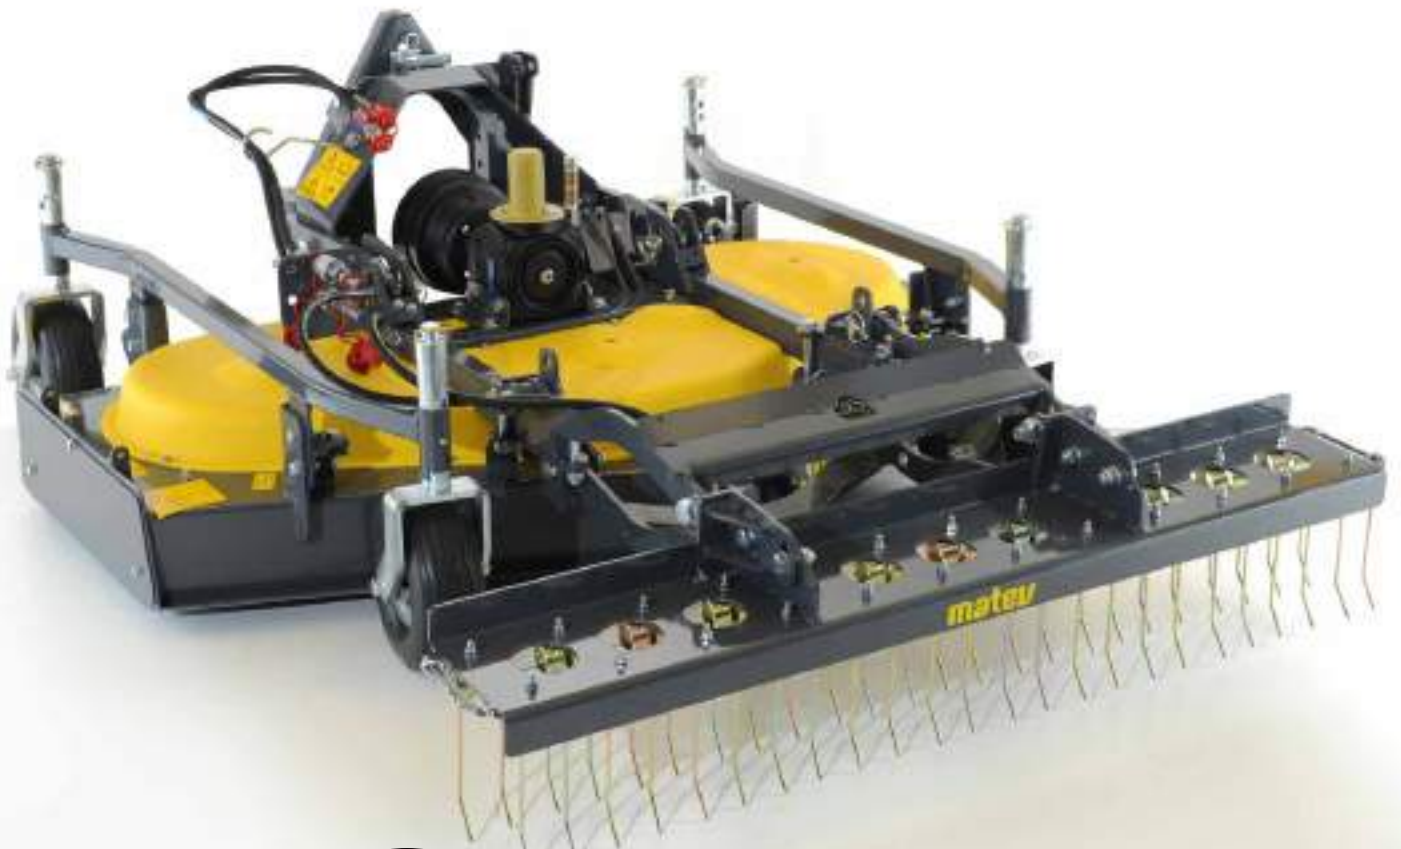

matev

**#herzrasen
#kissmygrass**

MOW FM 160

Frontmäherwerk
Front mower

MOW-FM 160

Mehr als nur Mähen More than just mowing

Erstklassig in der Rasenpflege

Das matev Mähwerk MOW-FM 160 hat eine Schnittbreite von 157 cm und ist für den Frontanbau an Kompakttraktoren ab 23 PS entwickelt. Auch aufgrund des geräuschreduzierenden PE-Covers ist dieses robuste Profi-Mähwerk besonders leise und vibrationsarm. Dank austauschbarer Mähwerkseinsätze bzw. Anbauoptionen hast du bei Bedarf bis zu fünf Funktionen in einem Gerät vereint: Mähen und Aufnehmen in einem Arbeitsgang, Heckauswurf, Seitenauswurf, Mulchen und Striegeln.

First class in lawn care

The matev MOW-FM 160 mower has a cutting width of 157 cm and is designed for front mounting on compact tractors from 23 hp. Due to the noise-reducing PE cover, this robust professional mower is particularly quiet and low in vibration. Thanks to interchangeable mower inserts or attachment options, you have up to five functions combined in one unit if required: mowing and collecting in one pass, rear ejection, side ejection, mulching and raking.

Über die höhenverstellbaren Laufräder kannst du auf einfache Weise die Schnitthöhe des Mähdecks zwischen 28 und 119 mm regulieren. Egal ob Parkanlagen, Sportplätze oder sonstige Grünflächen, mit dem MOW-160 ist sauberer Grassychnitt und damit ein perfektes Mähergebnis garantiert.

Grass harrow

Treat your lawn to an extra portion of care - a grass harrow attachment for the mower deck is optionally available as the ideal addition to lawn care. The device's 44 spring tines loosen the soil and work thatch, moss and clippings to the surface.